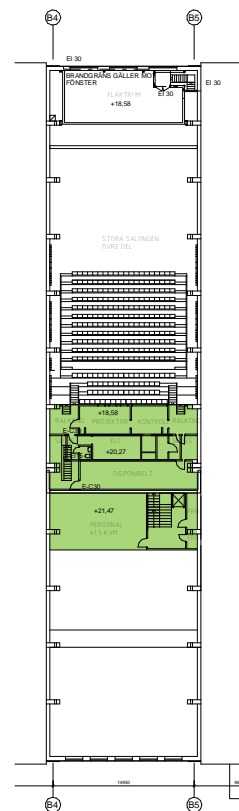

PLAN 1

PLAN 2

PLAN 3

PLAN 4

PLAN 5

Hyresgäst	Area	Plan
Bibliotek, Nacka	729 m ²	P 1
Café, Nacka	94 m ²	P 1
Gemensamt , Nacka	105 m ²	P 1
Konsthall, Nacka	152 m ²	P 1
Kulturhuset, Nacka	236 m ²	P 1
	1317 m ²	
Kulturhuset, Nacka - Dans	231 m ²	P 2
Kulturhuset, Nacka - Galleri	247 m ²	P 2
Kulturhuset, Nacka - Teater	812 m ²	P 2
	1290 m ²	
Kulturhuset, Nacka	1037 m ²	P 3
	1037 m ²	
Kulturhuset, Nacka	94 m ²	P 4
Kulturhuset, Nacka - Teater	140 m ²	P 4
	235 m ²	
Kulturhuset, Nacka	168 m ²	P 5
	168 m ²	
Grand total: 23	4046 m ²	