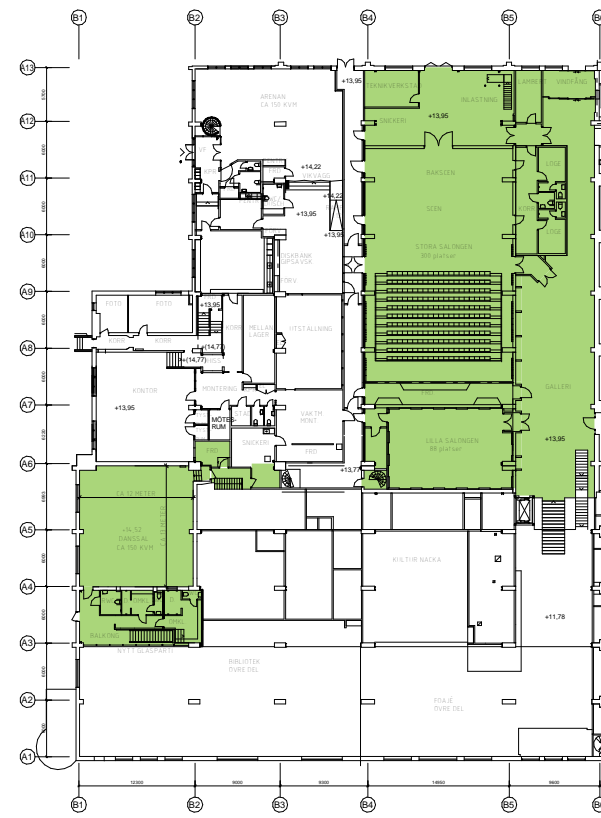

PLAN 1

PLAN 2

PLAN 3

PLAN 4

PLAN 5

Hyresgäst	Area	Plan
Bibliotek, Nacka	729 m ²	P 1
Café, Nacka	94 m ²	P 1
Gemensamt , Nacka	105 m ²	P 1
Konsthall, Nacka	152 m ²	P 1
Kulturhuset, Nacka	236 m ²	P 1
	1317 m ²	
Kulturhuset, Nacka - Dans	231 m ²	P 2
Kulturhuset, Nacka - Galleri	247 m ²	P 2
Kulturhuset, Nacka - Teater	812 m ²	P 2
	1290 m ²	
Kulturhuset, Nacka	1037 m ²	P 3
	1037 m ²	
Kulturhuset, Nacka	94 m ²	P 4
Kulturhuset, Nacka - Teater	140 m ²	P 4
	235 m ²	
Kulturhuset, Nacka	168 m ²	P 5
	168 m ²	
Grand total: 23	4046 m ²	