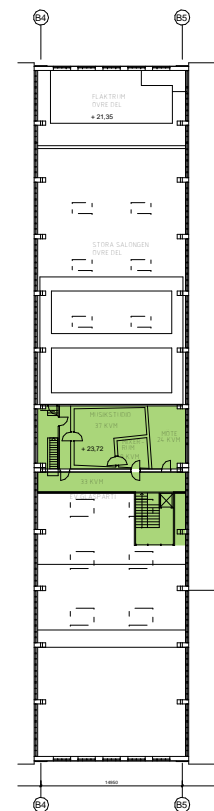

PLAN 1

PLAN 2

PLAN 3

PLAN 4

PLAN 5

Hyresgäst	Area	Plan
Bibliotek, Nacka	729 m ²	P 1
Café, Nacka	94 m ²	P 1
Gemensamt , Nacka	105 m ²	P 1
Konsthall, Nacka	152 m ²	P 1
Kulturhuset, Nacka	236 m ²	P 1
	1317 m ²	
Kulturhuset, Nacka - Dans	231 m ²	P 2
Kulturhuset, Nacka - Galleri	247 m ²	P 2
Kulturhuset, Nacka - Teater	812 m ²	P 2
	1290 m ²	
Kulturhuset, Nacka	1037 m ²	P 3
	1037 m ²	
Kulturhuset, Nacka	94 m ²	P 4
Kulturhuset, Nacka - Teater	140 m ²	P 4
	235 m ²	
Kulturhuset, Nacka	168 m ²	P 5
	168 m ²	
Grand total: 23	4046 m ²	