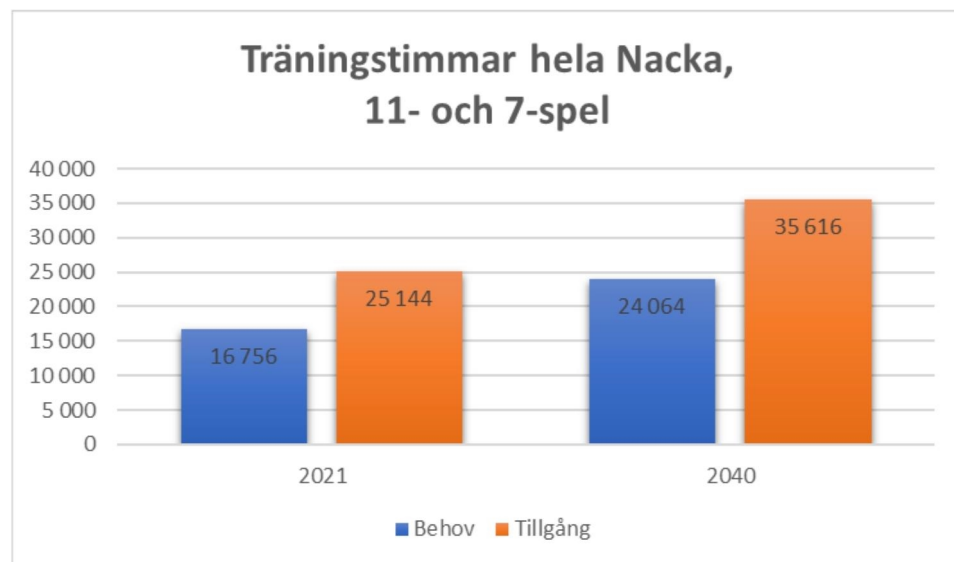

TOTALT NACKA

SICKLAÖN

BOO

FISKSÄTRA / SALTSJÖBADEN

ÄLTA