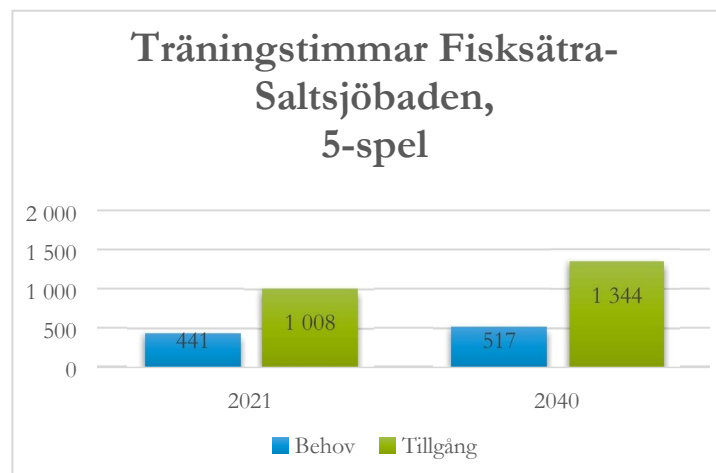

BILAGA 6 FÖRDJUPAD ANALYS TRÄNINGSTIMMAR TOTALT NACKA OCH PER KOMMUNDEL

TOTALT NACKA

SICKLAÖN

BILAGA 6 FÖRDJUPAD ANALYS TRÄNINGSTIMMAR TOTALT NACKA OCH PER KOMMUNDEL

BOO

FISKSÄTRA / SALTSJÖBADEN

ÄLTA