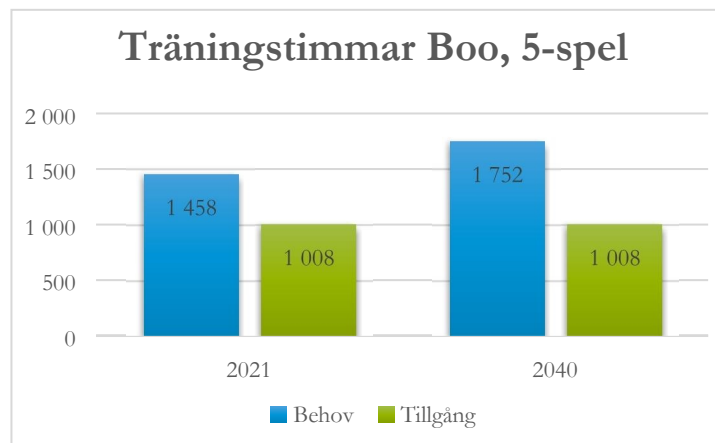

BILAGA 6 FÖRDJUPAD ANALYS TRÄNINGSTIMMAR TOTALT NACKA OCH PER KOMMUNDEL

TOTALT NACKA

SICKLAÖN

BILAGA 6 FÖRDJUPAD ANALYS TRÄNINGSTIMMAR TOTALT NACKA OCH PER KOMMUNDEL

BOO

FISKSÄTRA / SALTSJÖBADEN

ÄLTA