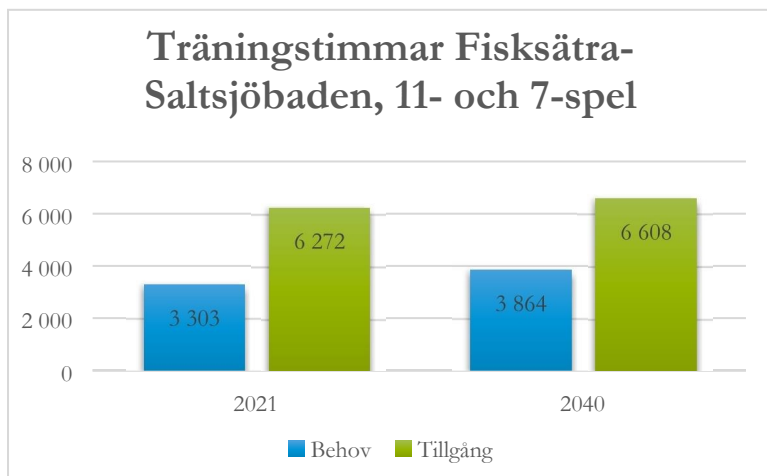

BILAGA 6 FÖRDJUPAD ANALYS TRÄNINGSTIMMAR TOTALT NACKA OCH PER KOMMUNDEL

TOTALT NACKA

SICKLAÖN

BILAGA 6 FÖRDJUPAD ANALYS TRÄNINGSTIMMAR TOTALT NACKA OCH PER KOMMUNDEL

BOO

FISKSÄTRA / SALTSJÖBADEN

ÄLTA