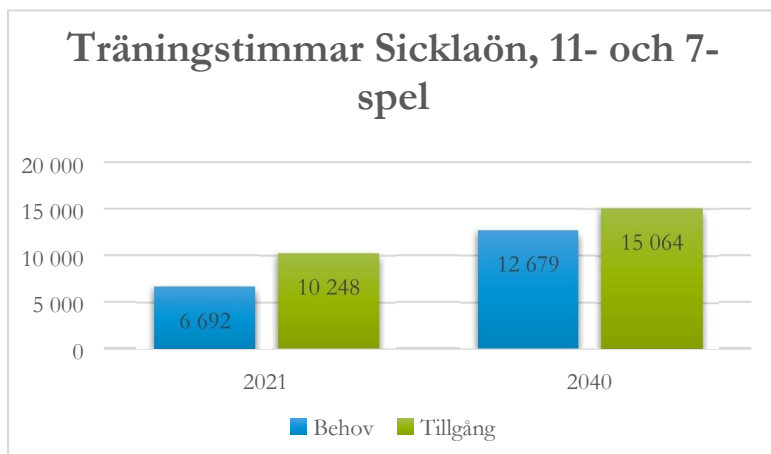

BILAGA 6 FÖRDJUPAD ANALYS TRÄNINGSTIMMAR TOTALT NACKA OCH PER KOMMUNDEL

TOTALT NACKA

SICKLAÖN

BILAGA 6 FÖRDJUPAD ANALYS TRÄNINGSTIMMAR TOTALT NACKA OCH PER KOMMUNDEL

BOO

FISKSÄTRA / SALTSJÖBADEN

ÄLTA