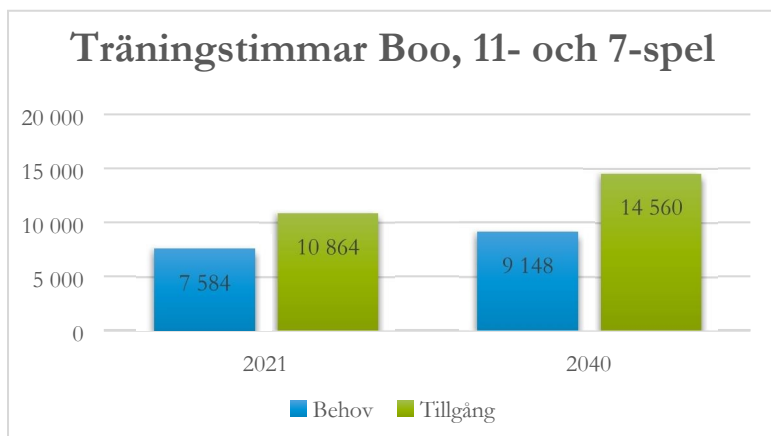

BILAGA 6 FÖRDJUPAD ANALYS TRÄNINGSTIMMAR TOTALT NACKA OCH PER KOMMUNDEL

TOTALT NACKA

SICKLAÖN

BILAGA 6 FÖRDJUPAD ANALYS TRÄNINGSTIMMAR TOTALT NACKA OCH PER KOMMUNDEL

BOO

FISKSÄTRA / SALTSJÖBADEN

ÄLTA