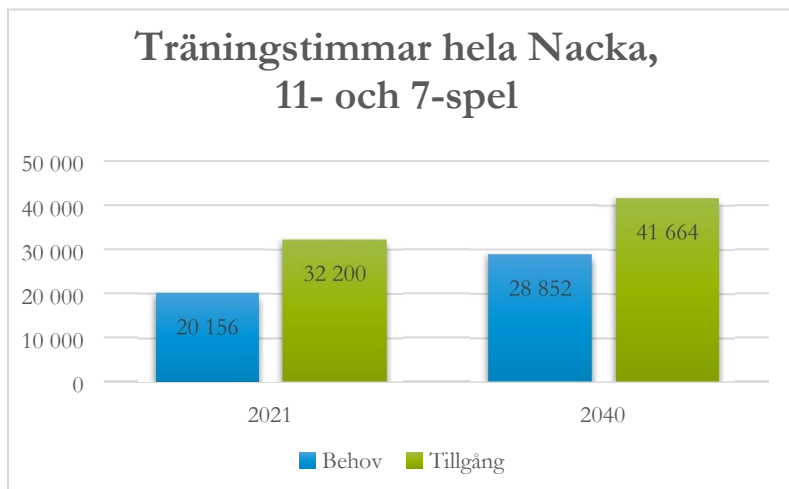

BILAGA 6 FÖRDJUPAD ANALYS TRÄNINGSTIMMAR TOTALT NACKA OCH PER KOMMUNDEL

TOTALT NACKA

SICKLAÖN

BILAGA 6 FÖRDJUPAD ANALYS TRÄNINGSTIMMAR TOTALT NACKA OCH PER KOMMUNDEL

BOO

FISKSÄTRA / SALTSJÖBADEN

ÄLTA