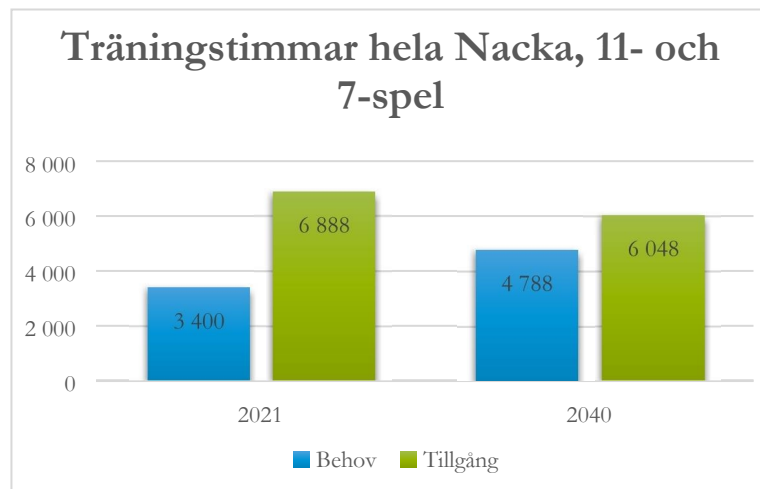

BILAGA 6 FÖRDJUPAD ANALYS TRÄNINGSTIMMAR TOTALT NACKA OCH PER KOMMUNDEL

TOTALT NACKA

SICKLAÖN

BILAGA 6 FÖRDJUPAD ANALYS TRÄNINGSTIMMAR TOTALT NACKA OCH PER KOMMUNDEL

BOO

FISKSÄTRA / SALTSJÖBADEN

ÄLTA